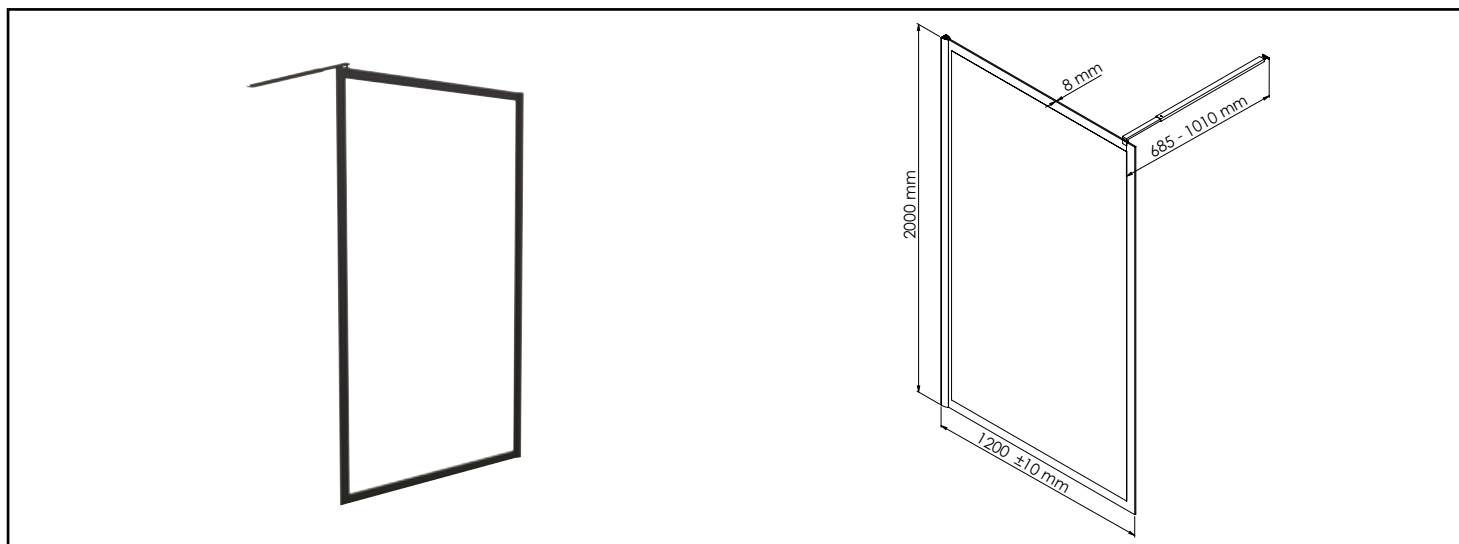

## PAROI ITALIENNE FIXE QUADREO - LARG 120CM - VERRE TRANSPARENT - POURTOUR NOIR

- **TRAITÉ ANTICALCAIRE 1 FACE.**

- **SANS SEUIL, ELLE OFFRE UNE BONNE ACCESSIBILITÉ À L'ESPACE DE DOUCHE.**

- **CETTE PAROI PERMET UN MONTAGE DE PLEIN PIED OU SUR RECEVEUR ET EST RÉVERSIBLE GAUCHE/DROITE.**